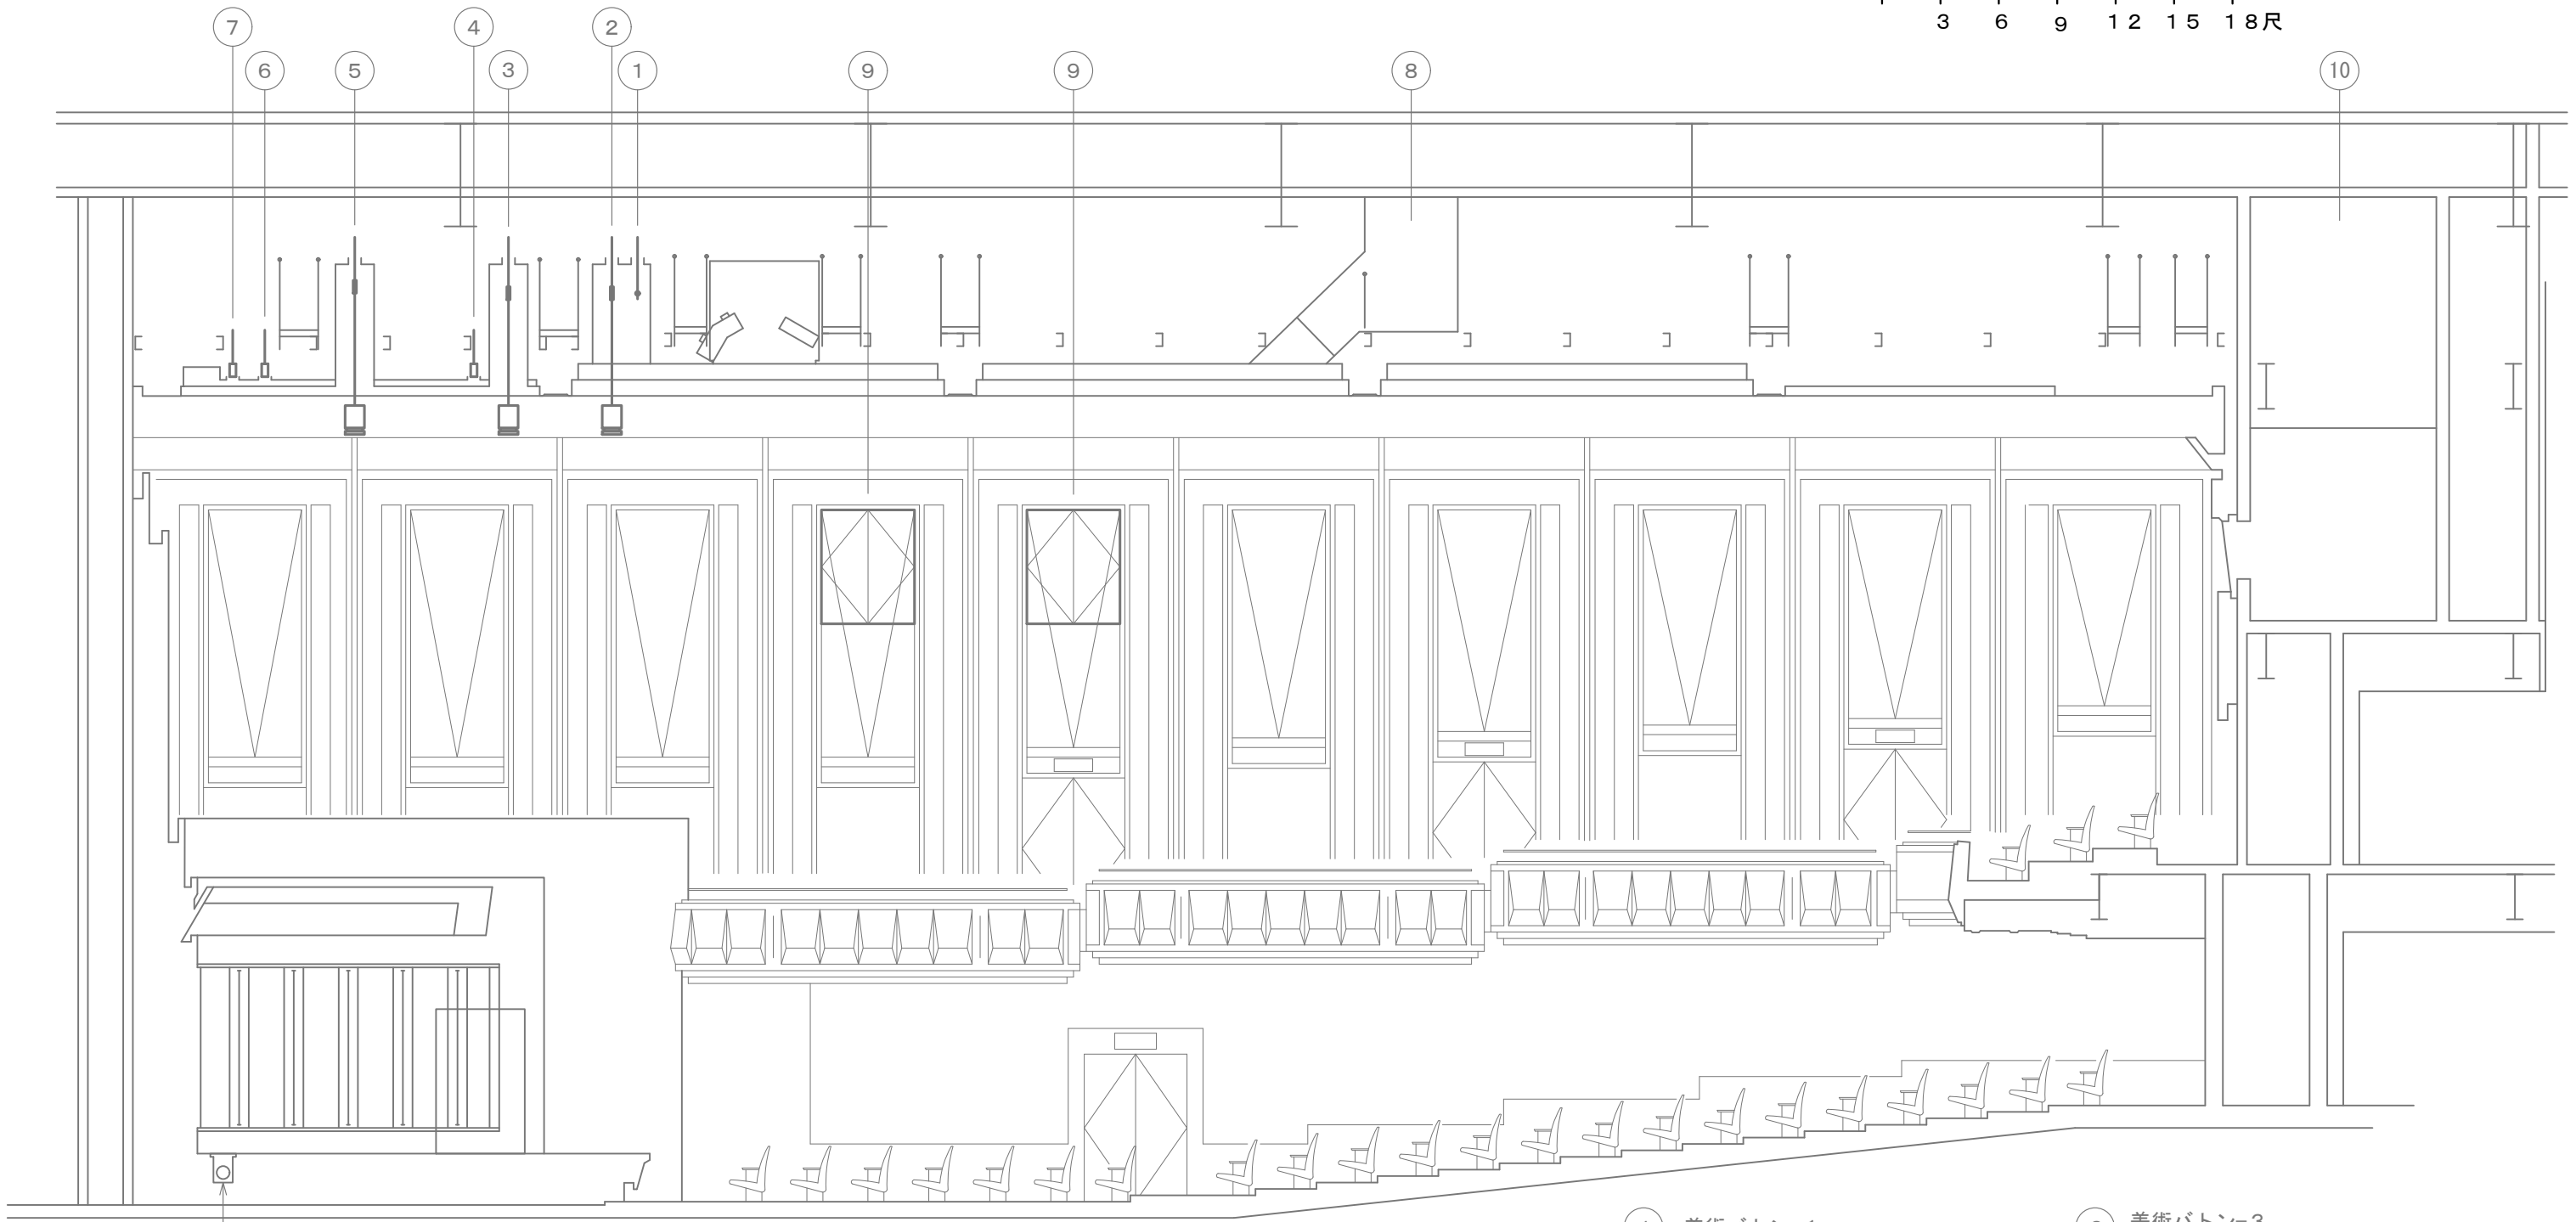

浜離宮朝日ホール 音楽ホール 断面図 A3≒1/100

Horizont幕

- | | |
|------------------------|-------------------------|
| ① 美術バトン-1 | ⑥ 美術バトン-3 |
| ② サスペンションライト-1 (1 SUS) | ⑦ 美術バトン-4 |
| ③ サスペンションライト-2 (2 SUS) | ⑧ シーリングライト (CL) |
| ④ 美術バトン-2 | ⑨ フロントサイドライト (Fr) |
| ⑤ サスペンションライト-3 (3 SUS) | ⑩ 調光室・音響室・映写室・センターピンルーム |